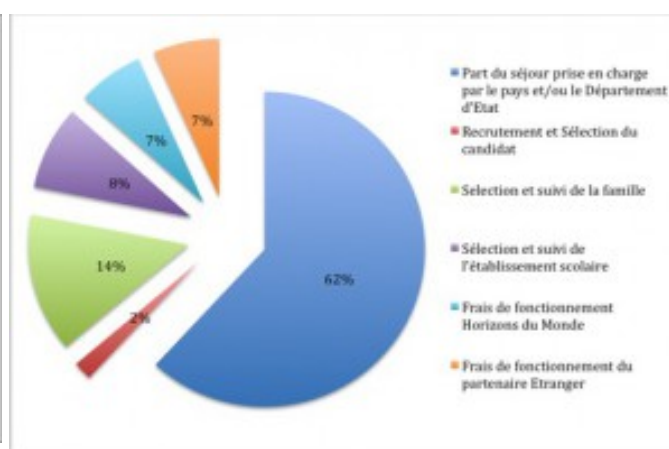

## Le coût réel d'un séjour

En France, et contrairement aux autres pays, la scolarité d'un lycéen est plus chère que celle d'un étudiant à l'université.

Le coût d'un lycéen en France est estimé à plus de 10000 par an et par élève. Ce montant se répartit de la façon suivante

Coût moyen d'une année scolaire dans un lycée en France

**10000 euros**

par an et par élève

Le montant moyen d'un séjour d'une année scolaire à l'étranger est de 8000, auquel vous devrez bien entendu ajouter les transports, ainsi que les frais de cantine et les dépenses personnelles. Toutefois, il est à noter que, selon les pays, le coût de la vie peut être moindre (Ex : Argentine) Le coût réel d'un séjour d'intégration scolaire à l'étranger est supporté de la façon suivante