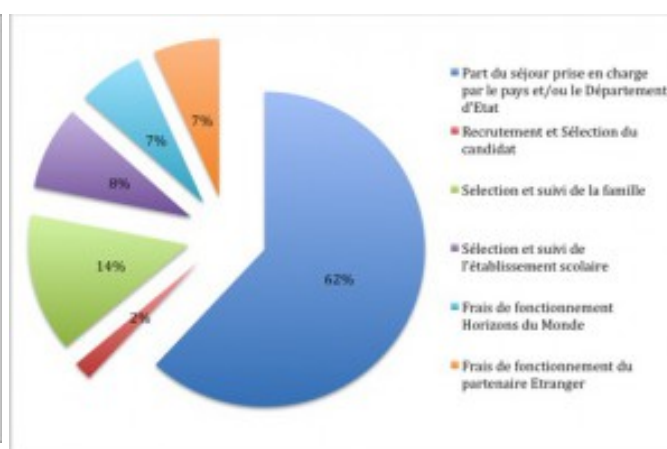

Le coût réel d'un séjour

En France, et contrairement aux autres pays, la scolarité d'un lycéen est plus chère que celle d'un étudiant à l'université.

Le coût d'un lycéen en France est estimé à plus de 10000 par an et par élève. Ce montant se répartit de la façon suivante

Coût moyen d'une année scolaire dans un lycée en France

10000 euros

par an et par élève

Le montant moyen d'un séjour d'une année scolaire à l'étranger est de 8000, auquel vous devrez bien entendu ajouter les transports, ainsi que les frais de cantine et les dépenses personnelles. Toutefois, il est à noter que, selon les pays, le coût de la vie peut être moindre (Ex : Argentine) Le coût réel d'un séjour d'intégration scolaire à l'étranger est supporté de la façon suivante