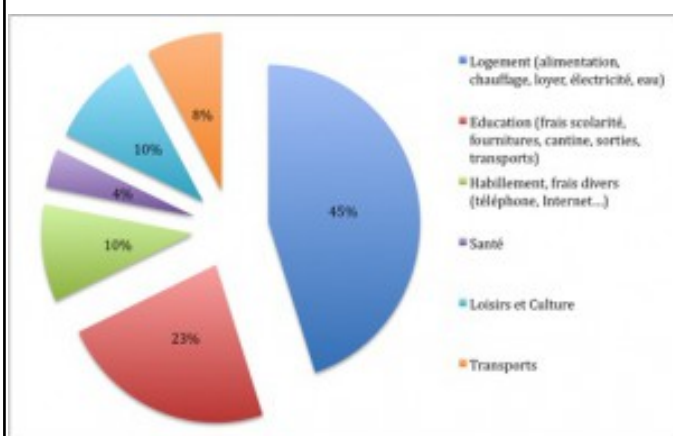

## Le coût réel d'un séjour

En France, et contrairement aux autres pays, la scolarité d'un lycéen est plus chère que celle d'un étudiant à l'université.

Le coût d'un lycéen en France est estimé à plus de 10000 par an et par élève. Ce montant se répartit de la façon suivante

Coût moyen d'une année scolaire dans un lycée en France

**10000 euros**

par an et par élève

Le montant moyen d'un séjour d'une année scolaire à l'étranger est de 8000, auquel vous devrez bien entendu ajouter les transports, ainsi que les frais de cantine et les dépenses personnelles. Toutefois, il est à noter que, selon les pays, le coût de la vie peut être moindre (Ex : Argentine) Le coût réel d'un séjour d'intégration scolaire à l'étranger est supporté de la façon suivante