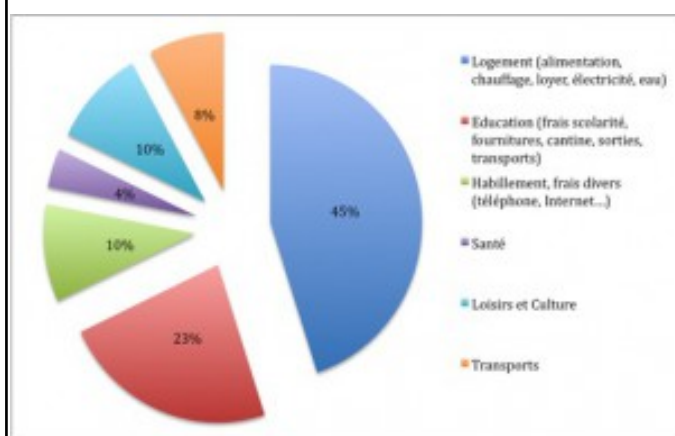

Le coût réel d'un séjour

En France, et contrairement aux autres pays, la scolarité d'un lycéen est plus chère que celle d'un étudiant à l'université.

Le coût d'un lycéen en France est estimé à plus de 10000 par an et par élève. Ce montant se répartit de la façon suivante

Coût moyen d'une année scolaire dans un lycée en France

10000 euros

par an et par élève

Le montant moyen d'un séjour d'une année scolaire à l'étranger est de 8000, auquel vous devrez bien entendu ajouter les transports, ainsi que les frais de cantine et les dépenses personnelles. Toutefois, il est à noter que, selon les pays, le coût de la vie peut être moindre (Ex : Argentine) Le coût réel d'un séjour d'intégration scolaire à l'étranger est supporté de la façon suivante